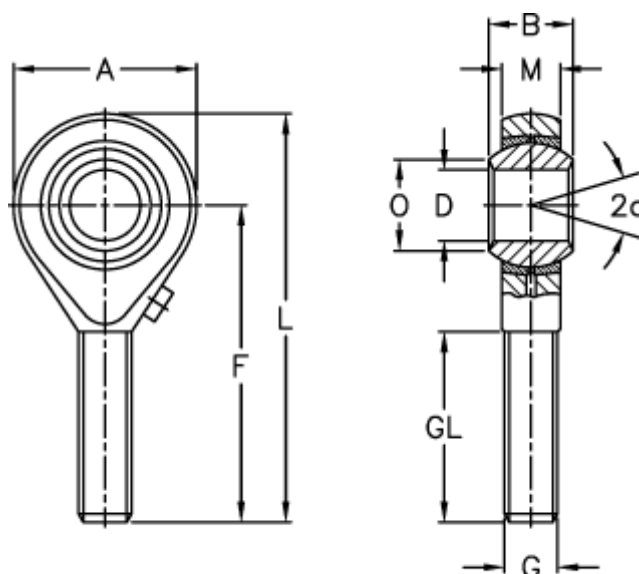

Varenummer: 54301025
Beskrivelse: LDK ledhoved POS 25L
med venstregevind

Mål

A	= 60	L	= 124
a (grader)	= 15	M	= 22.00
B	= 31	O	= 29.50
D	= 25	Statisk belastning C0 (kN)	= 68.0
Dynamisk belastning C (kN)	= 40.5	Vægt (g)	= 650
F	= 94		
g	= M24x2		
GL	= 57		